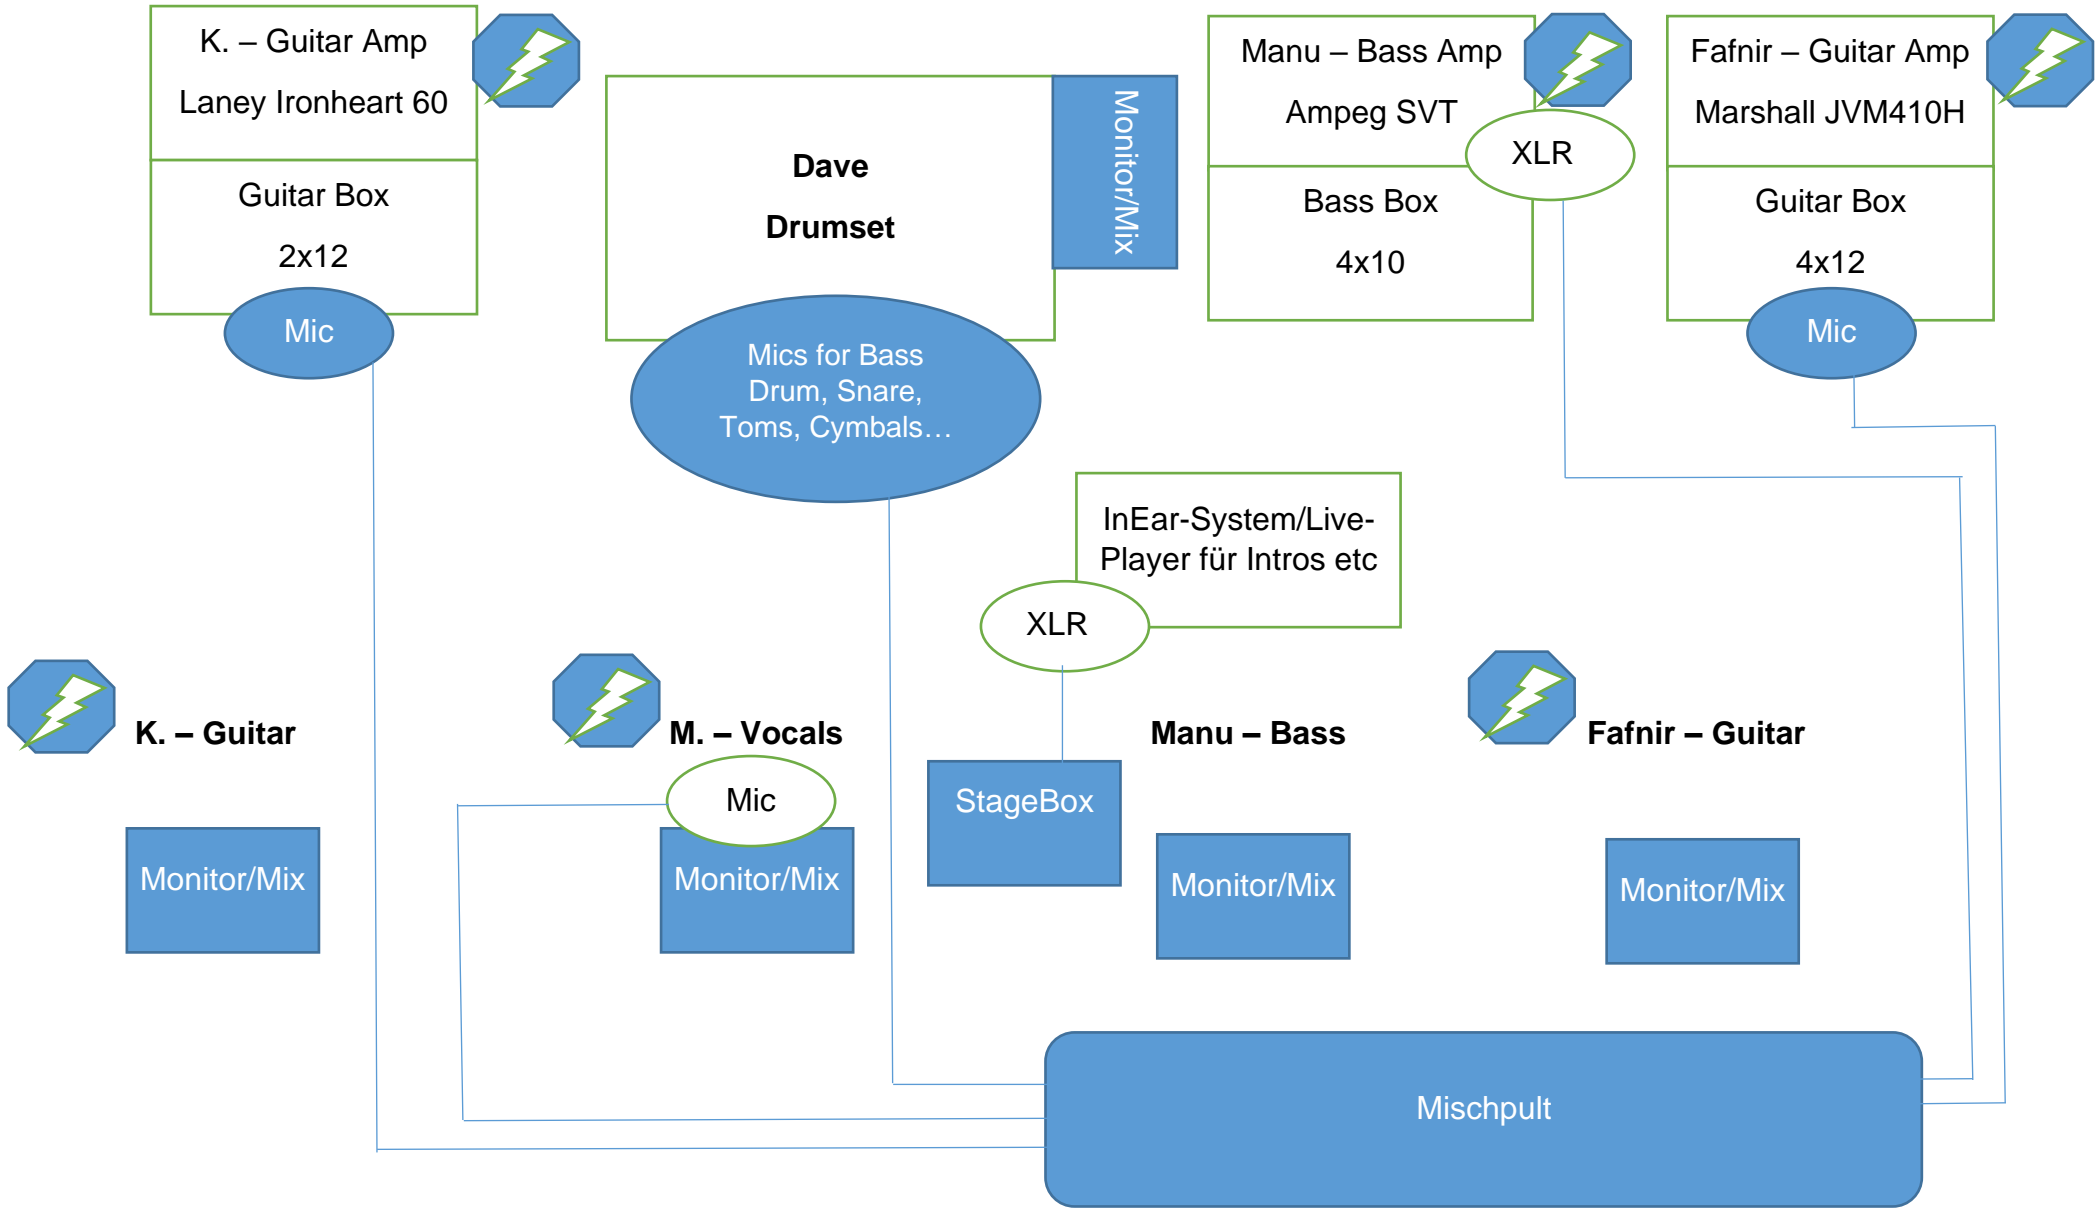

Bühnenbanner 2,50 m x 1,50m – B1 zertifiziert – rundum geöst

DOGMA OMEGA Bühnenpositionen

Legende:

Equipment Haus

Equipment Band

Equipment Band – Haltermöglichkeit benötigt

Steckdose 230V